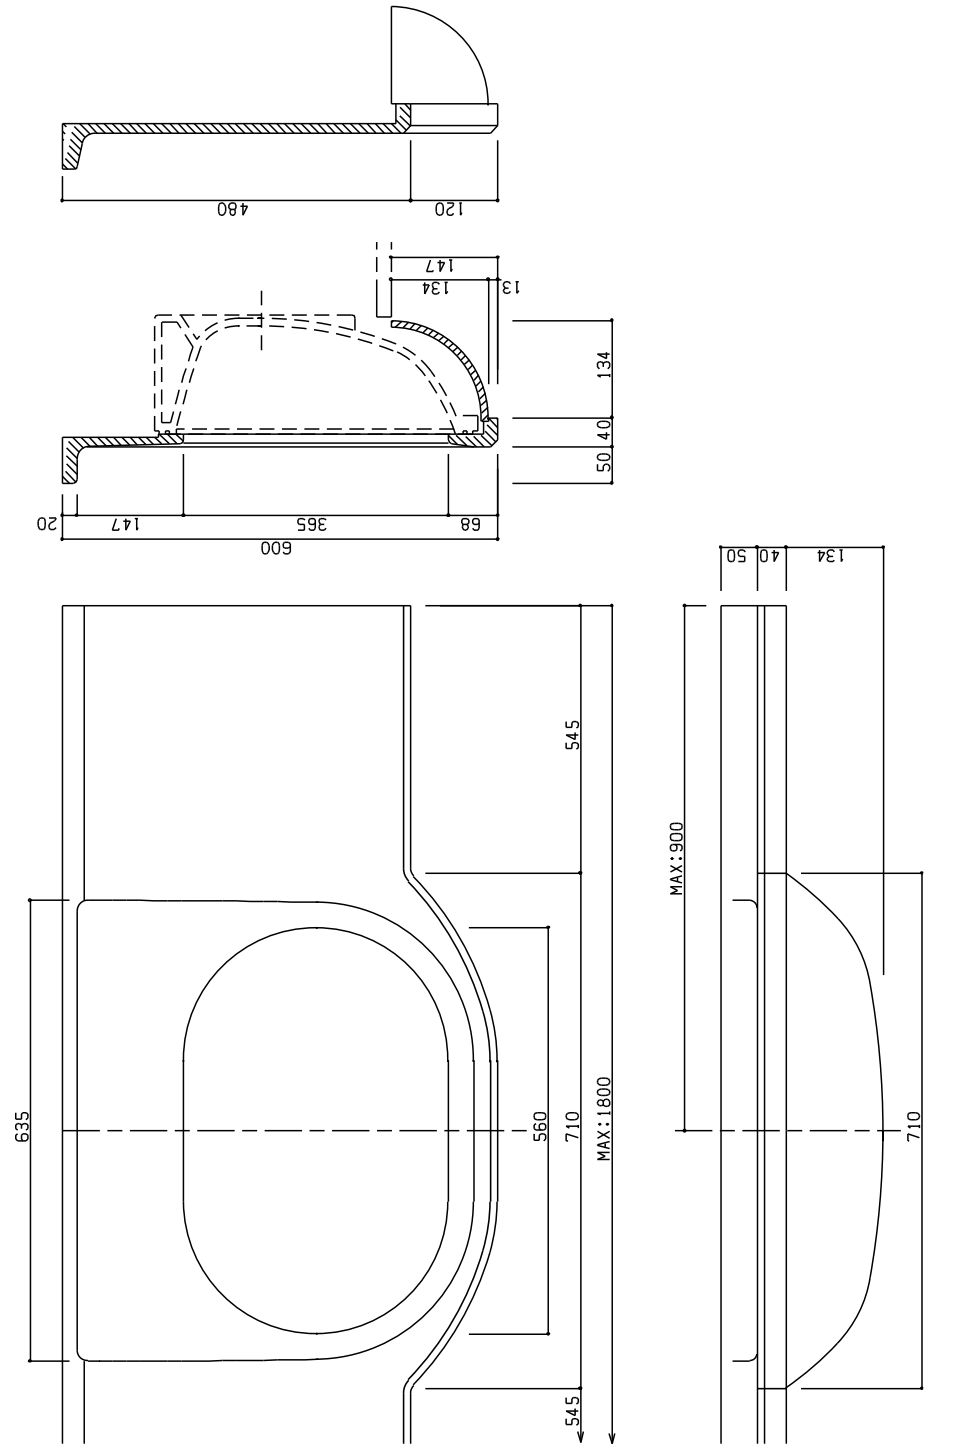

キャビネット専用  
キャストカウンター

Ca-R

W=最大1800mm

Ca-S

W=最大1800mm

トイレカウンター

TL-300

W=最大2400mm