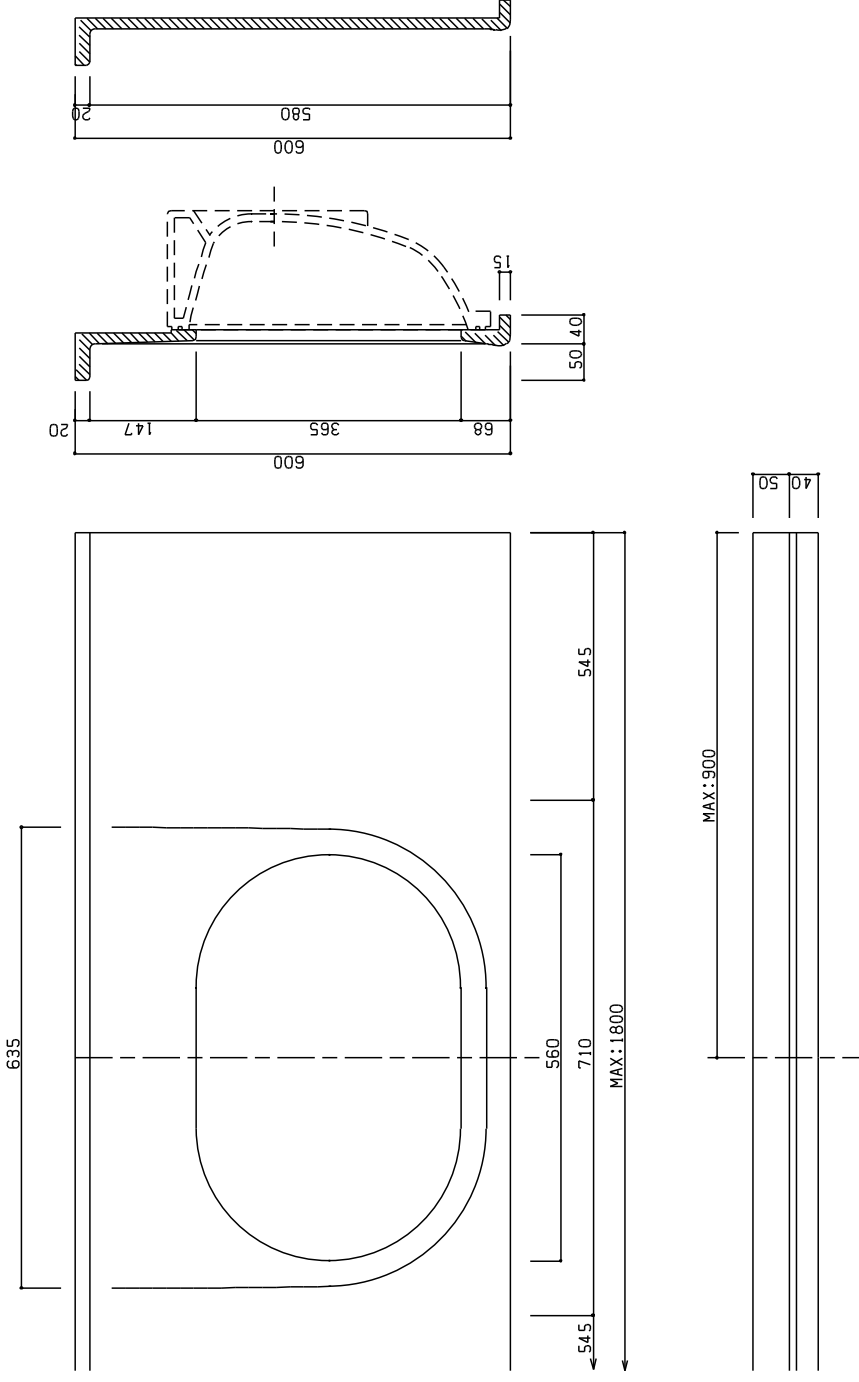

キャビネット専用  
キャストカウンター

Ca-R

W=最大1800mm

Ca-S

W=最大1800mm

トイレカウンター

TL-300

W=最大2400mm