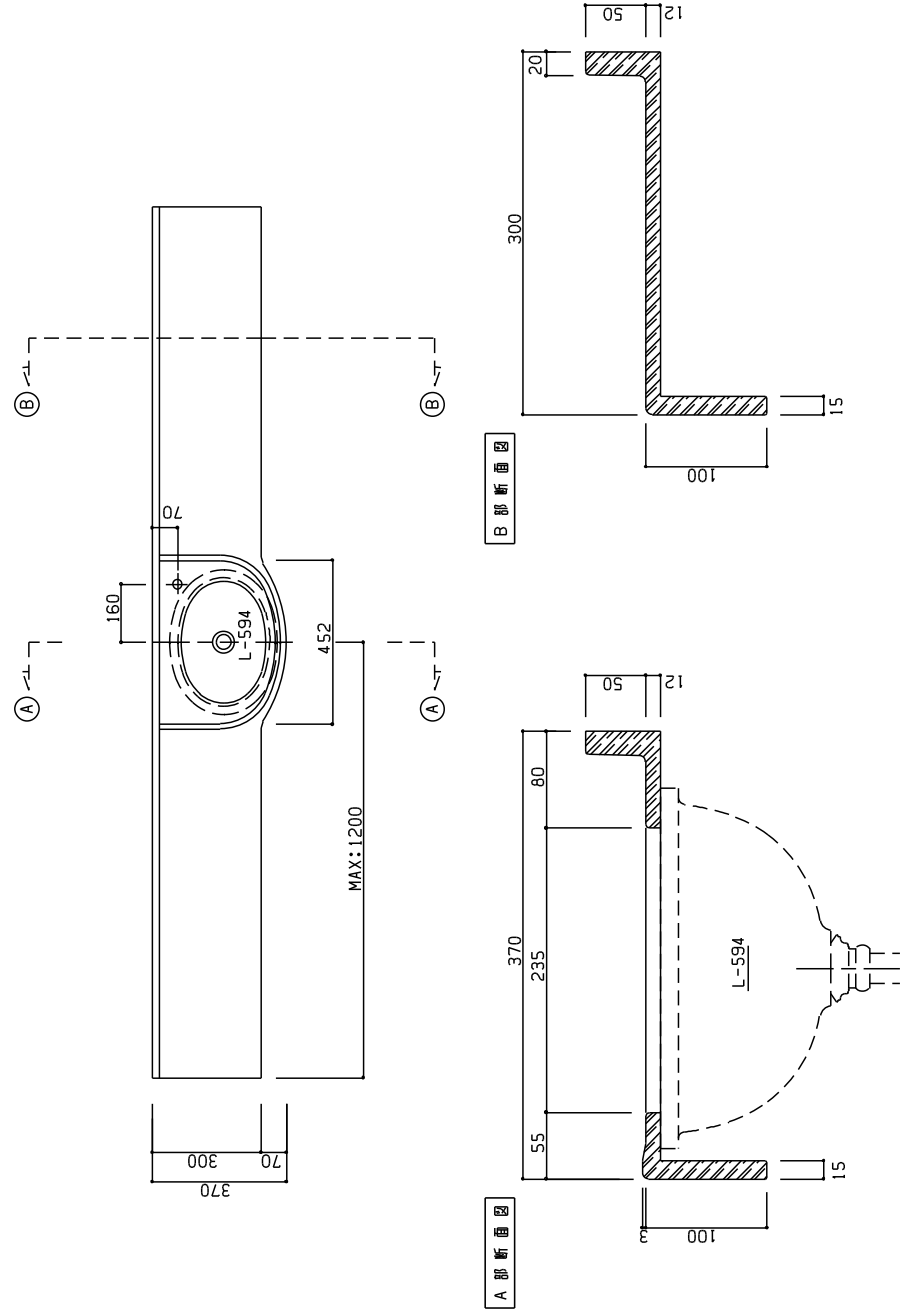

キャビネット専用  
キャストカウンター

Ca-R

W=最大1800mm

Ca-S

W=最大1800mm

トイレカウンター

TL-300

W=最大2400mm